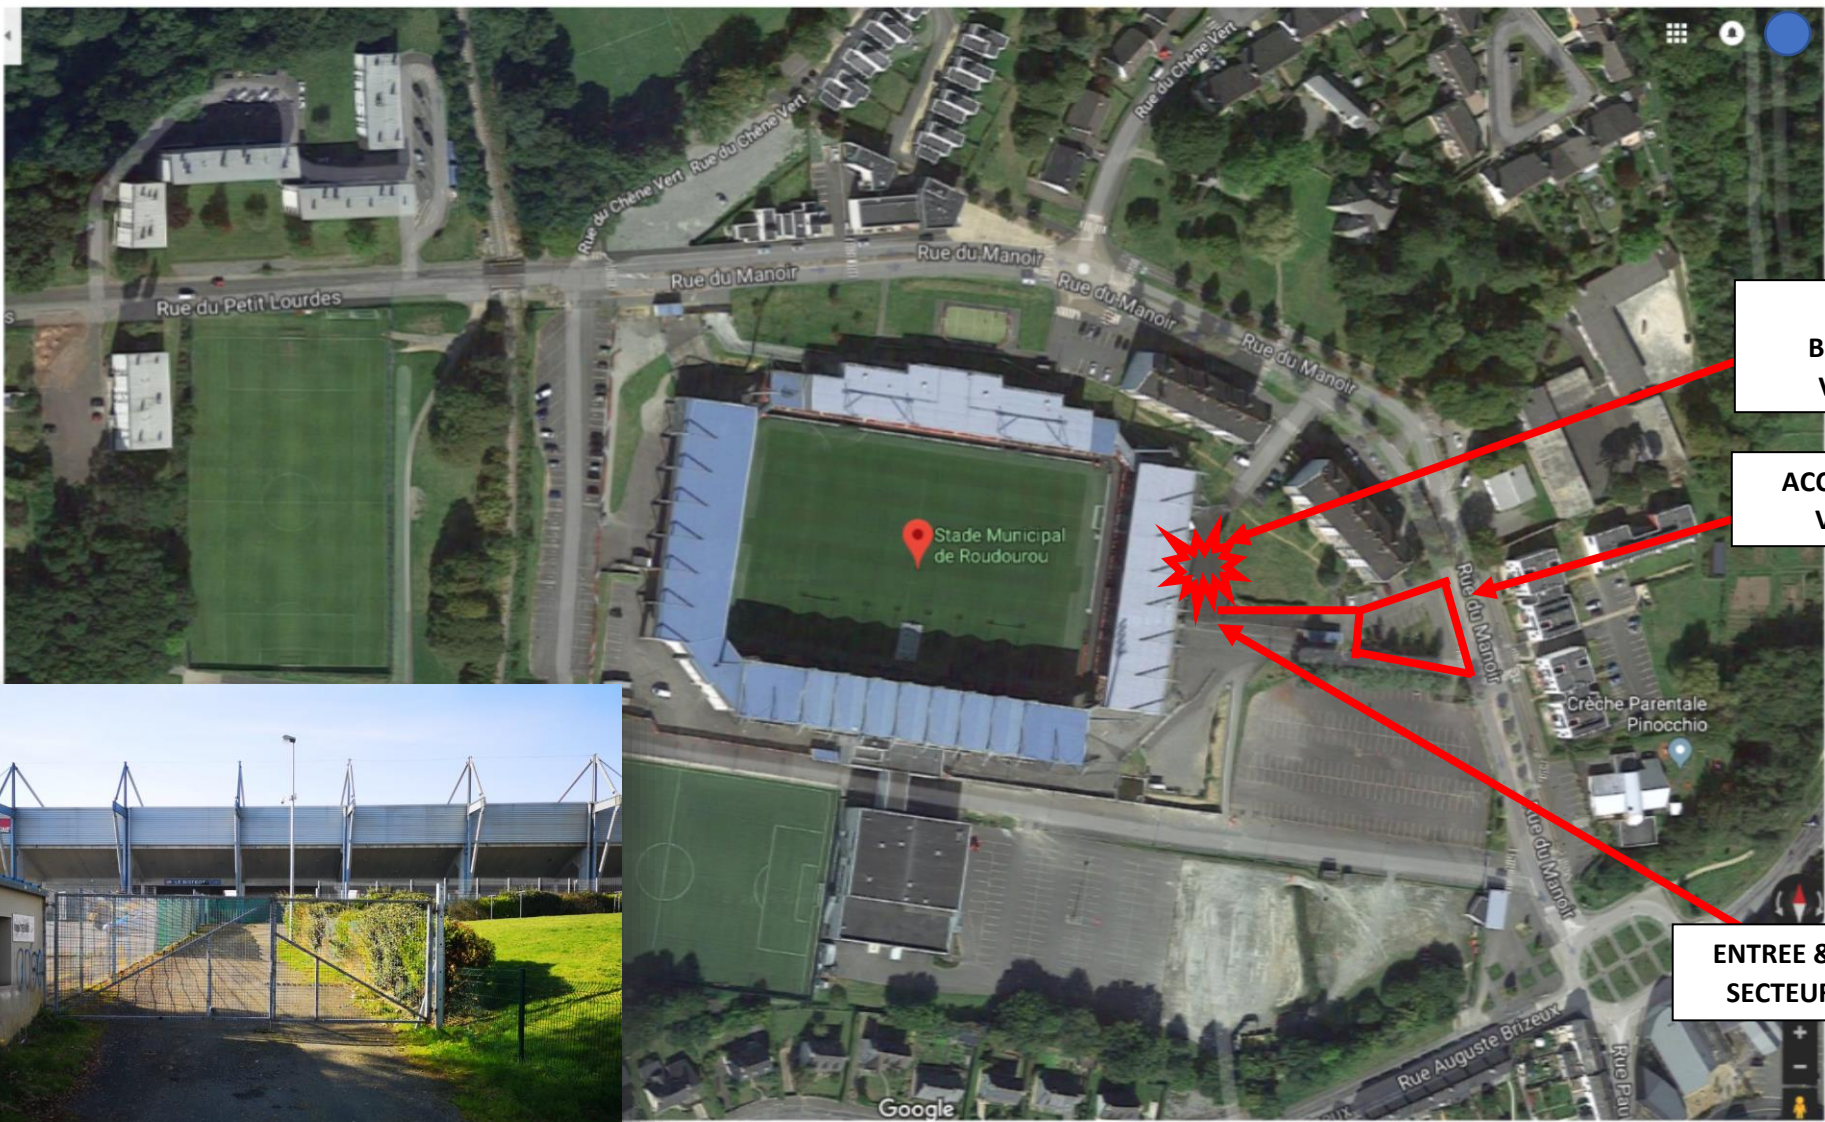

DEPLACEMENT SUPPORTERS - EAG / FCN - J27 LIGUE 1 CONFORAMA

The map displays three main routes from Nantes to the Stade Municipal de Roudourou:

- via N137 et N12:** 2 h 37 min, 240 km. Le plus rapide, conditions de circulation normales.
- via N137:** 3 h 2 min, 257 km.
- via N165 et D767:** 3 h 4 min, 227 km.

Additional callouts on the map show:

- 3 h 2 min, 257 km (via N137)
- 3 h 4 min, 227 km (via N165 et D767)

Stade Municipal de Roudourou
Rue du Manoir
22200 GUINGAMP

DEPLACEMENT SUPPORTERS - EAG / FCN - J27 LIGUE 1 CONFORAMA

**GUICHET
BILLETTERIE
VISITEURS**

**ACCES SECTEUR
VISITEURS**

**ENTREE & PALPATION
SECTEUR VISITEURS**

DEPLACEMENT SUPPORTERS - EAG / FCN - J27 LIGUE 1 CONFORAMA

TRIBUNE VISITEURS
Capacité : 850 places